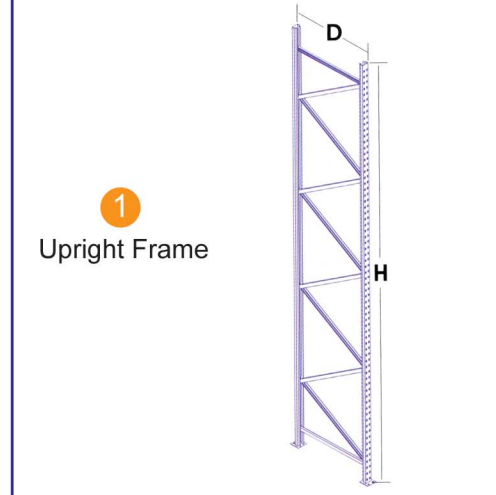

HEAVY DUTY RACK (PALLET RACK) أرفف أحمال ثقيلة

HEAVY DUTY RACK (PALLET RACK) أرفف أحمال ثقيلة

A MAIN PART

REGULAR SIZE (CM)

SPECIFICATION (MM)

H250* D80	H250* D100
H300* D80	H300* D100
H350* D80	H350* D100
H400* D80	H400* D100
H450* D80	H450* D100
H500* D80	H500* D100
H550* D80	H550* D100
H600* D80	H600* D100
H650* D80	H650* D100
H700* D80	H700* D100

Corner Guard

L140
L190
L230
L250
L270
L290
L330
L390

LIGHT DUTY SHELVES أرفف أحمال خفيفة

MEDIUM DUTY SHELVES أرفف أحمال متوسطة

SPECIFICATION

REGULAR SIZE (CM)

- MODEL L1: 150(L) X 50(W) X 150(H) CM
- MODEL L2: 180(L) X 50(W) X 180(H) CM
- MODEL L3: 200(L) X 50(W) X 180(H) CM
- MODEL L4: 200(L) X 50(W) X 200(H) CM
- MODEL L5: 200(L) X 60(W) X 180(H) CM
- MODEL L6: 200(L) X 60(W) X 200(H) CM

COMPONENTS

REGULAR SIZE (CM)

- | | |
|-----------|-----------|
| H200* D50 | H250* D50 |
| H200* D60 | H250* D60 |
| H200* D70 | H250* D70 |
| H200* D80 | H250* D80 |
| H200* D90 | H250* D90 |

- | | |
|-----------|-----------|
| H120* D50 | H120* D70 |
| H150* D50 | H150* D70 |
| H180* D50 | H180* D70 |
| H200* D50 | H200* D70 |
| H120* D60 | H120* D80 |
| H150* D60 | H150* D80 |
| H180* D60 | H180* D80 |
| H200* D60 | H200* D80 |