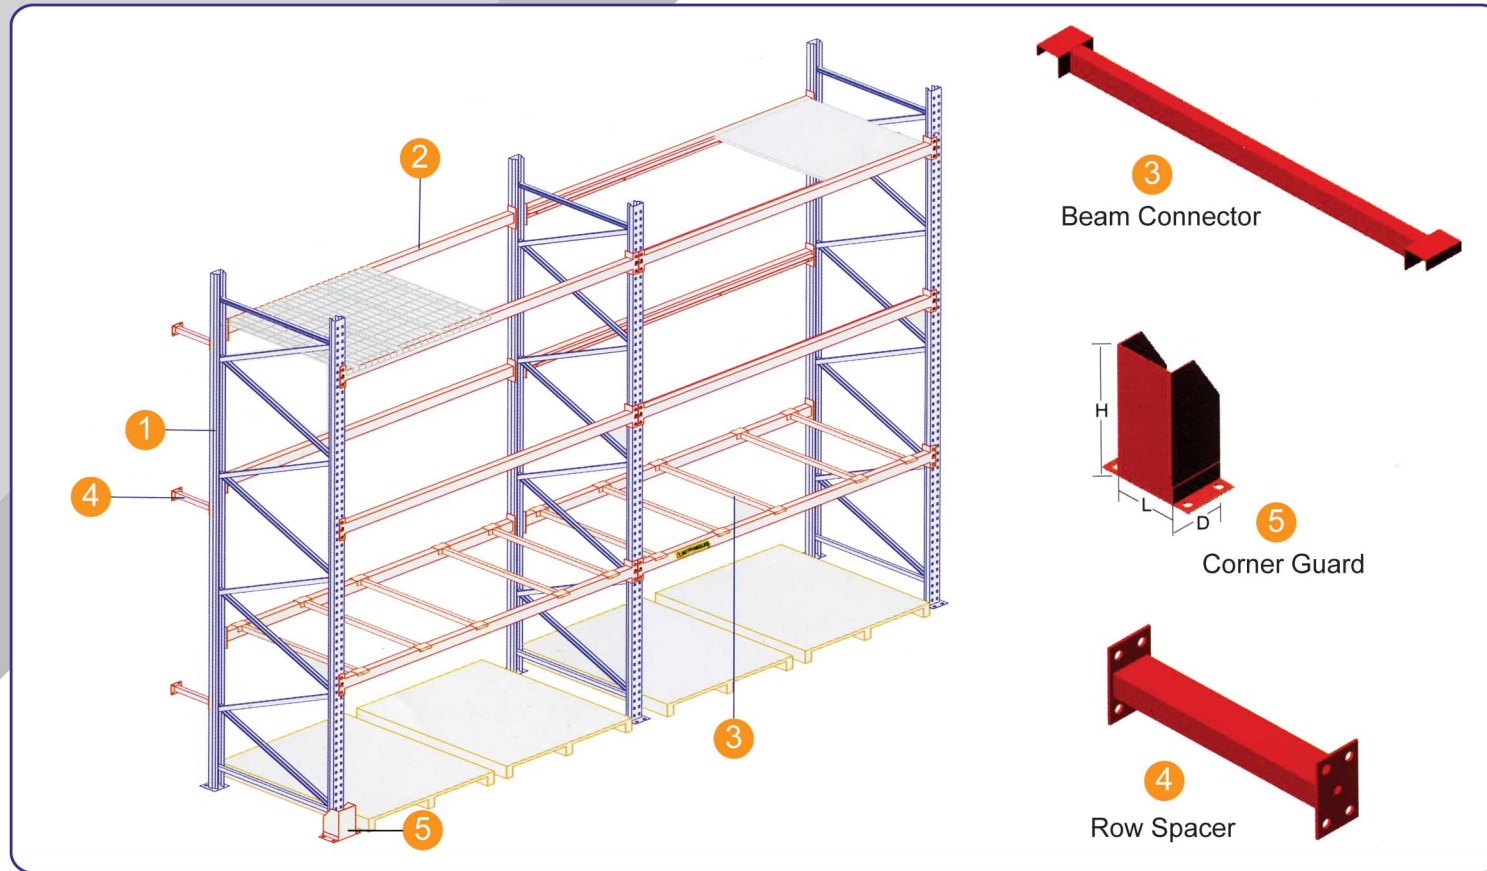

HEAVY DUTY RACK (PALLET RACK) أرفف أحمال ثقيلة

HEAVY DUTY RACK (PALLET RACK) أرفف أحمال ثقيلة