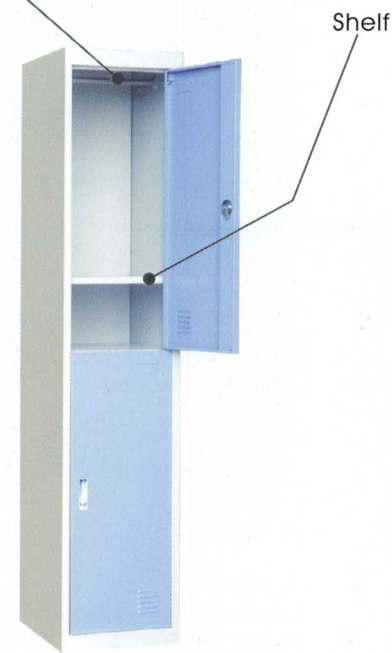

● أثاث مكثبي معدني

● FILING CABINET

● شالونات

● LOCKERS

● خزائن لوكر

● FILE CABINET

● خزائن ملفات معدنية

● HEAVY DUTY RACK (PALLET RACK)

شالونات FILING CABINET

أثاث مكتبي معدني OFFICE FURNITURE

A

B

C

A

B

C

OPTIONAL TABLE BODY

OPTIONAL TABLE TOPS

OPTIONAL COLOUR FOR TABLE BODY

FILE CABINET خزائن ملفات معدنية

LOCKERS خزائن لوكر

Hanger

Two optional padlocks

HDC-40
Size(mm):H1800×W375×D450
Packing capacity:0.063m³
Other fittings:1 shelf & 1 hanger
in each door

HDC-23A
Size(mm):H1800×W375×D450
Packing capacity:0.060m³

HDC-41
Size(mm):H1800×W375×D450
Packing capacity:0.063m³

MADE TO ORDER UPON REQUEST بنود متنوعة حسب الطلب

HDS-04
Name:2 pillars
Packing capacity:0.37m³