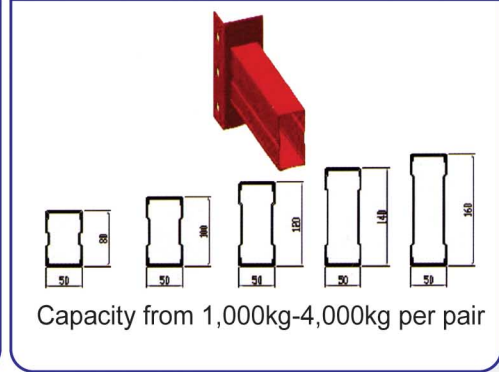

HEAVY DUTY RACK (PALLET RACK) أرفف أحمال ثقيلة

HEAVY DUTY RACK (PALLET RACK) أرفف أحمال ثقيلة

A MAIN PART

REGULAR SIZE (CM)

SPECIFICATION (MM)

H250* D80	H250* D100
H300* D80	H300* D100
H350* D80	H350* D100
H400* D80	H400* D100
H450* D80	H450* D100
H500* D80	H500* D100
H550* D80	H550* D100
H600* D80	H600* D100
H650* D80	H650* D100
H700* D80	H700* D100

Corner Guard

L140
L190
L230
L250
L270
L290
L330
L390

LIGHT DUTY SHELVES أرفف أحمال خفيفة

MEDIUM DUTY SHELVES أرفف أحمال متوسطة

SPECIFICATION

REGULAR SIZE (CM)

- MODEL L1: 150(L) X 50(W) X 150(H) CM
- MODEL L2: 180(L) X 50(W) X 180(H) CM
- MODEL L3: 200(L) X 50(W) X 180(H) CM
- MODEL L4: 200(L) X 50(W) X 200(H) CM
- MODEL L5: 200(L) X 60(W) X 180(H) CM
- MODEL L6: 200(L) X 60(W) X 200(H) CM