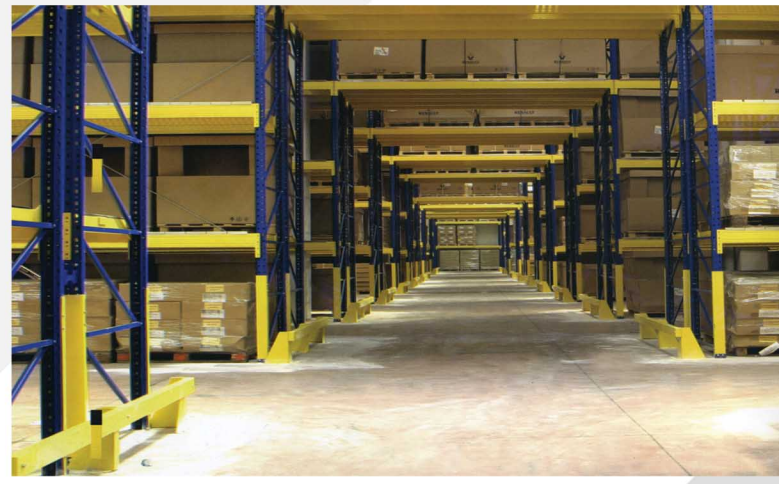

Corner Guard

L140
L190
L230
L250
L270
L290
L330
L390