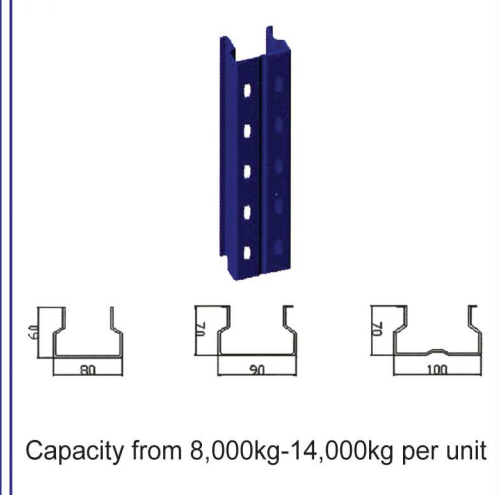

HEAVY DUTY RACK (PALLET RACK) أرفف أحمال ثقيلة

HEAVY DUTY RACK (PALLET RACK) أرفف أحمال ثقيلة

A MAIN PART

REGULAR SIZE (CM)

SPECIFICATION (MM)

H250* D80	H250* D100
H300* D80	H300* D100
H350* D80	H350* D100
H400* D80	H400* D100
H450* D80	H450* D100
H500* D80	H500* D100
H550* D80	H550* D100
H600* D80	H600* D100
H650* D80	H650* D100
H700* D80	H700* D100

Corner Guard

L140
L190
L230
L250
L270
L290
L330
L390

LIGHT DUTY SHELVES أرفف أحمال خفيفة

MEDIUM DUTY SHELVES أرفف أحمال متوسطة

SPECIFICATION

REGULAR SIZE (CM)

- MODEL L1: 150(L) X 50(W) X 150(H) CM
- MODEL L2: 180(L) X 50(W) X 180(H) CM
- MODEL L3: 200(L) X 50(W) X 180(H) CM
- MODEL L4: 200(L) X 50(W) X 200(H) CM
- MODEL L5: 200(L) X 60(W) X 180(H) CM
- MODEL L6: 200(L) X 60(W) X 200(H) CM