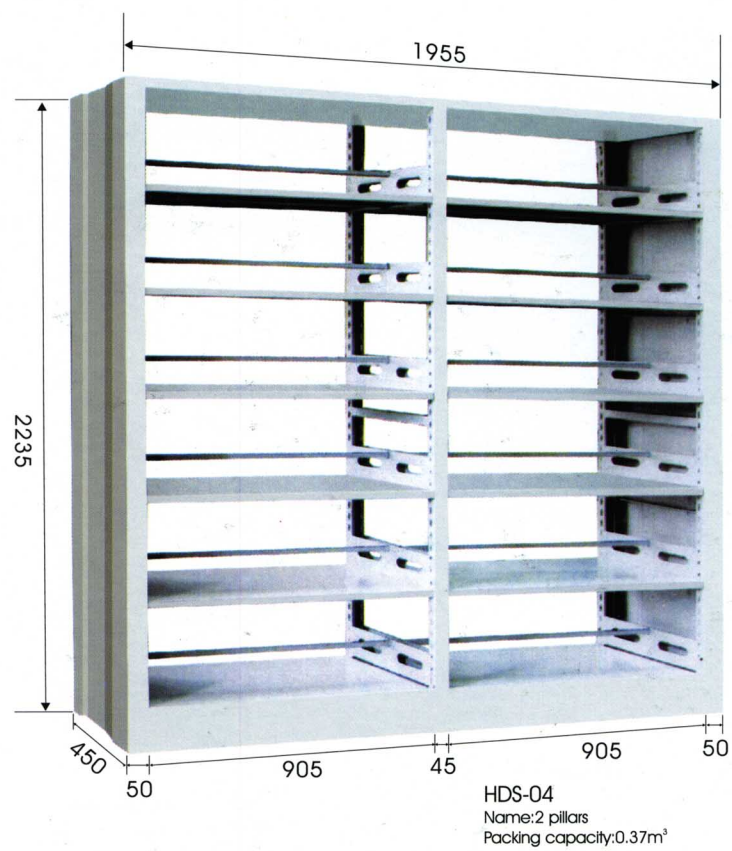

OPTIONAL TABLE BODY

OPTIONAL TABLE TOPS

OPTIONAL COLOUR FOR TABLE BODY

FILE CABINET خزائن ملفات معدنية

LOCKERS خزائن لوكر

Hanger

Two optional padlocks

HDC-40
Size(mm):H1800×W375×D450
Packing capacity:0.063m³
Other fittings:1 shelf & 1 hanger
in each door

HDC-23A
Size(mm):H1800×W375×D450
Packing capacity:0.060m³

HDC-41
Size(mm):H1800×W375×D450
Packing capacity:0.063m³

MADE TO ORDER UPON REQUEST بنود متنوعة حسب الطلب

HDS-04
Name:2 pillars
Packing capacity:0.37m³