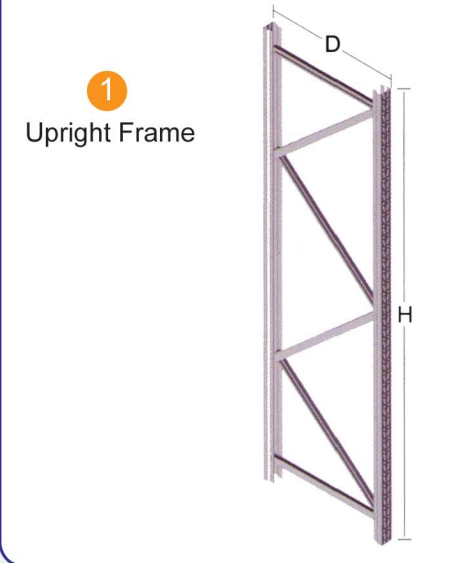

Corner Guard

L140
L190
L230
L250
L270
L290
L330
L390

LIGHT DUTY SHELVES أرفف أحمال خفيفة

MEDIUM DUTY SHELVES أرفف أحمال متوسطة

SPECIFICATION

REGULAR SIZE (CM)

- MODEL L1: 150(L) X 50(W) X 150(H) CM
- MODEL L2: 180(L) X 50(W) X 180(H) CM
- MODEL L3: 200(L) X 50(W) X 180(H) CM
- MODEL L4: 200(L) X 50(W) X 200(H) CM
- MODEL L5: 200(L) X 60(W) X 180(H) CM
- MODEL L6: 200(L) X 60(W) X 200(H) CM

COMPONENTS

REGULAR SIZE (CM)

- | | |
|-----------|-----------|
| H200* D50 | H250* D50 |
| H200* D60 | H250* D60 |
| H200* D70 | H250* D70 |
| H200* D80 | H250* D80 |
| H200* D90 | H250* D90 |

- | | |
|-----------|-----------|
| H120* D50 | H120* D70 |
| H150* D50 | H150* D70 |
| H180* D50 | H180* D70 |
| H200* D50 | H200* D70 |
| H120* D60 | H120* D80 |
| H150* D60 | H150* D80 |
| H180* D60 | H180* D80 |
| H200* D60 | H200* D80 |